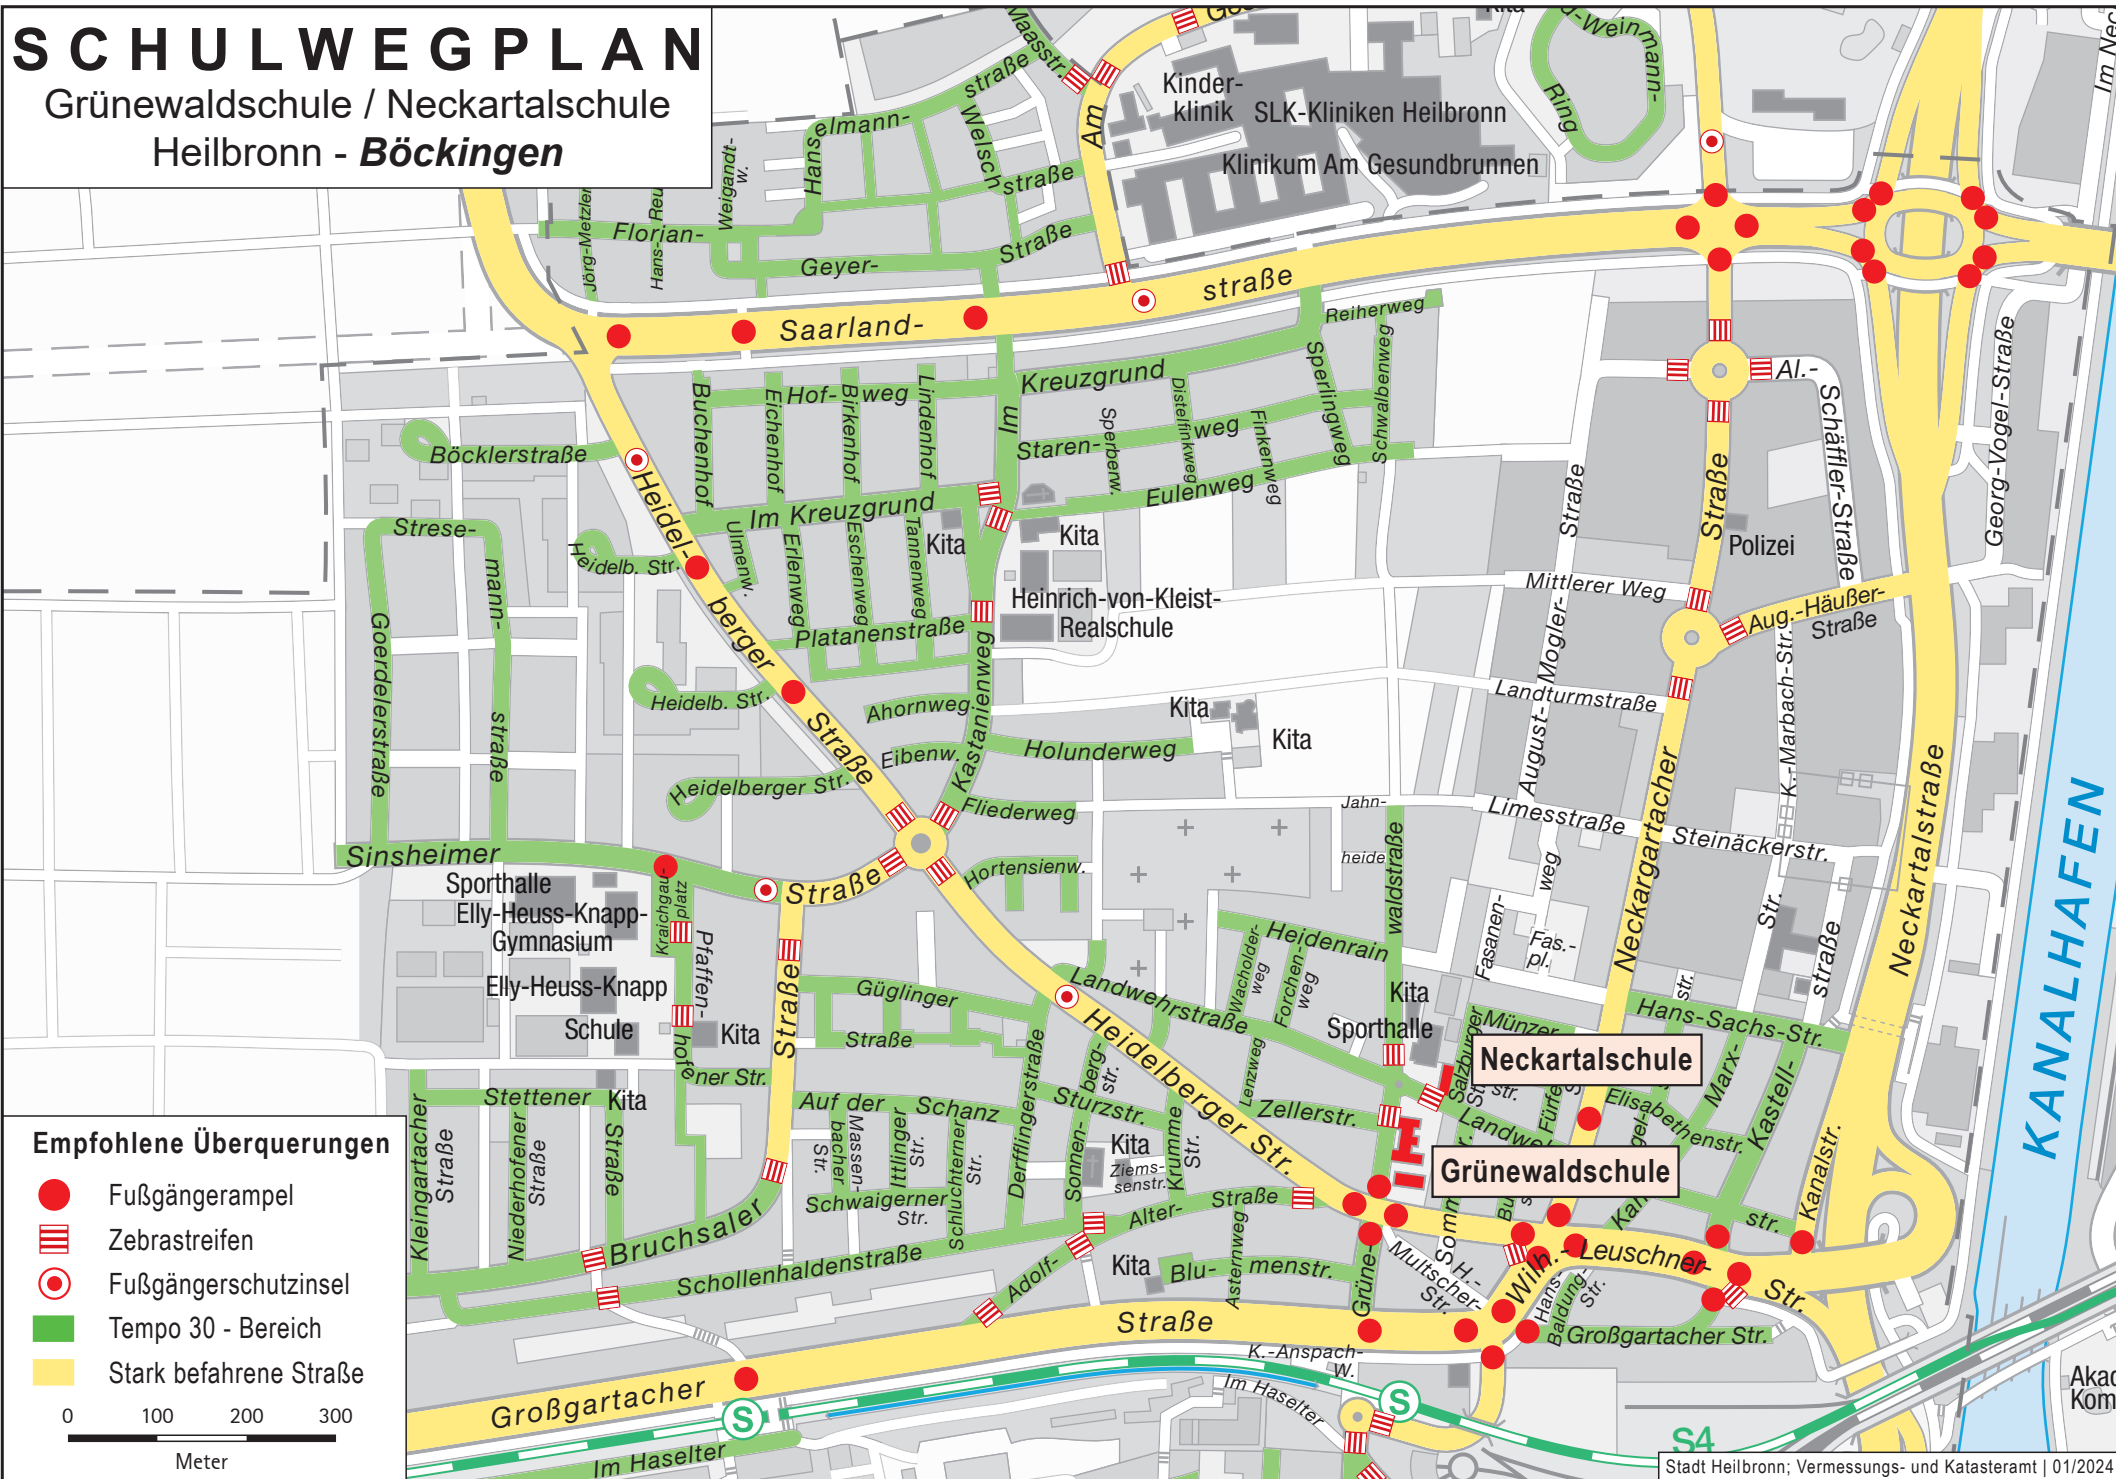

# SCHULWEGPLAN

Grünwaldschule / Neckartalschule  
Heilbronn - **Böckingen**

## Empfohlene Überquerungen

-  Fußgängerampel
-  Zebrastreifen
-  Fußgängerschutzinsel
-  Tempo 30 - Bereich
-  Stark befahrene Straße